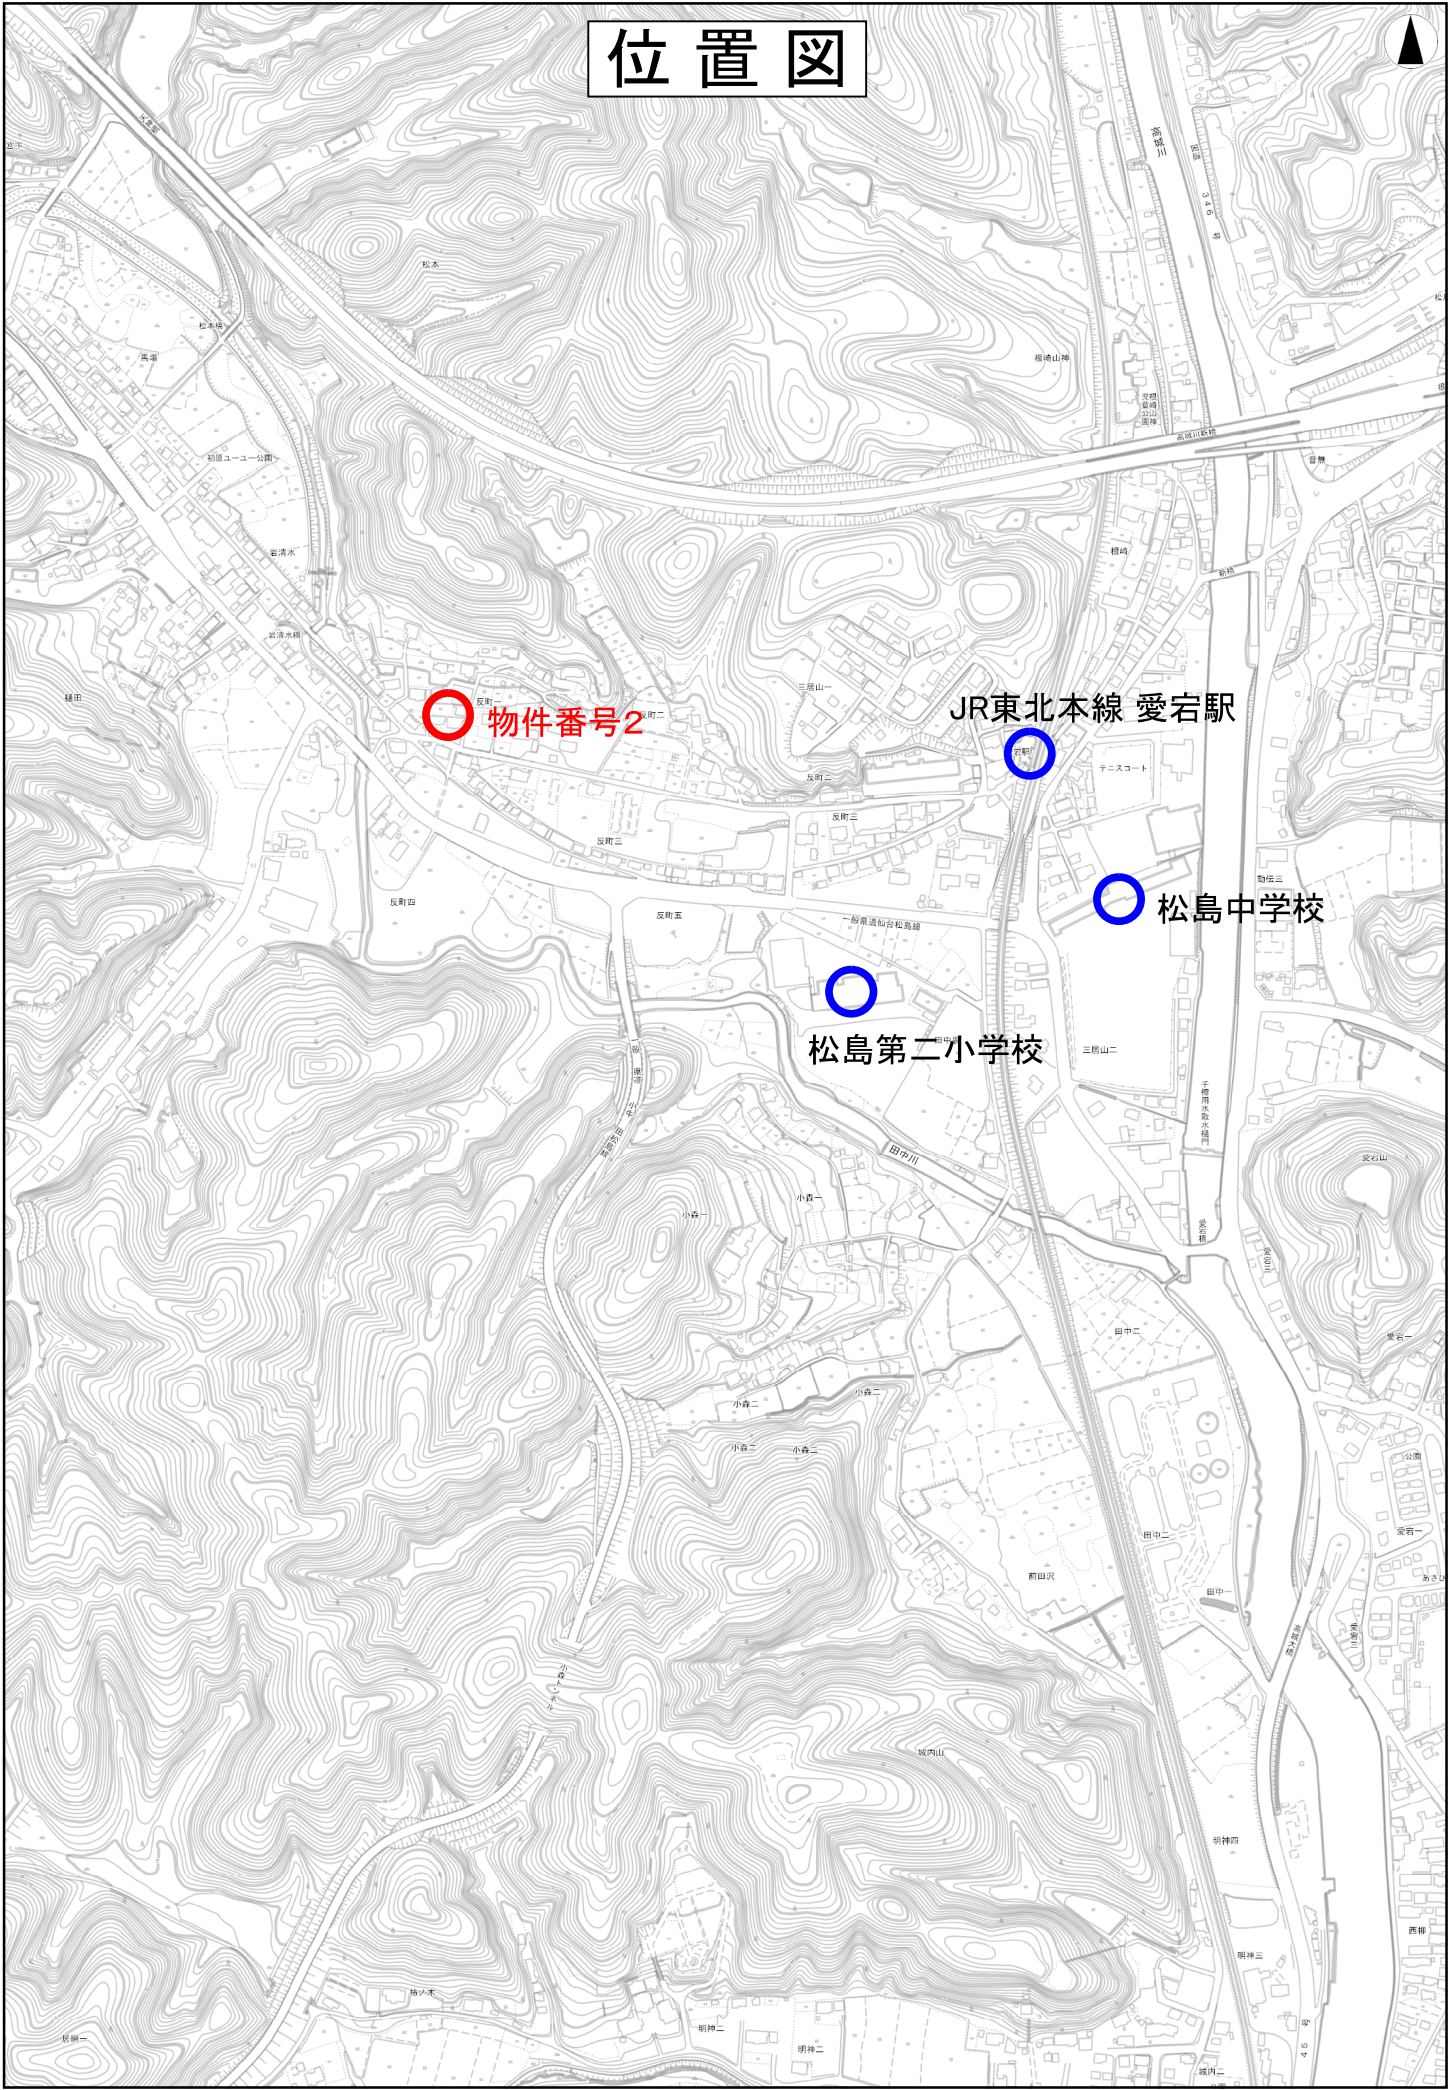

位置図

物件番号2

JR東北本線 愛宕駅

松島中学校

松島第二小学校