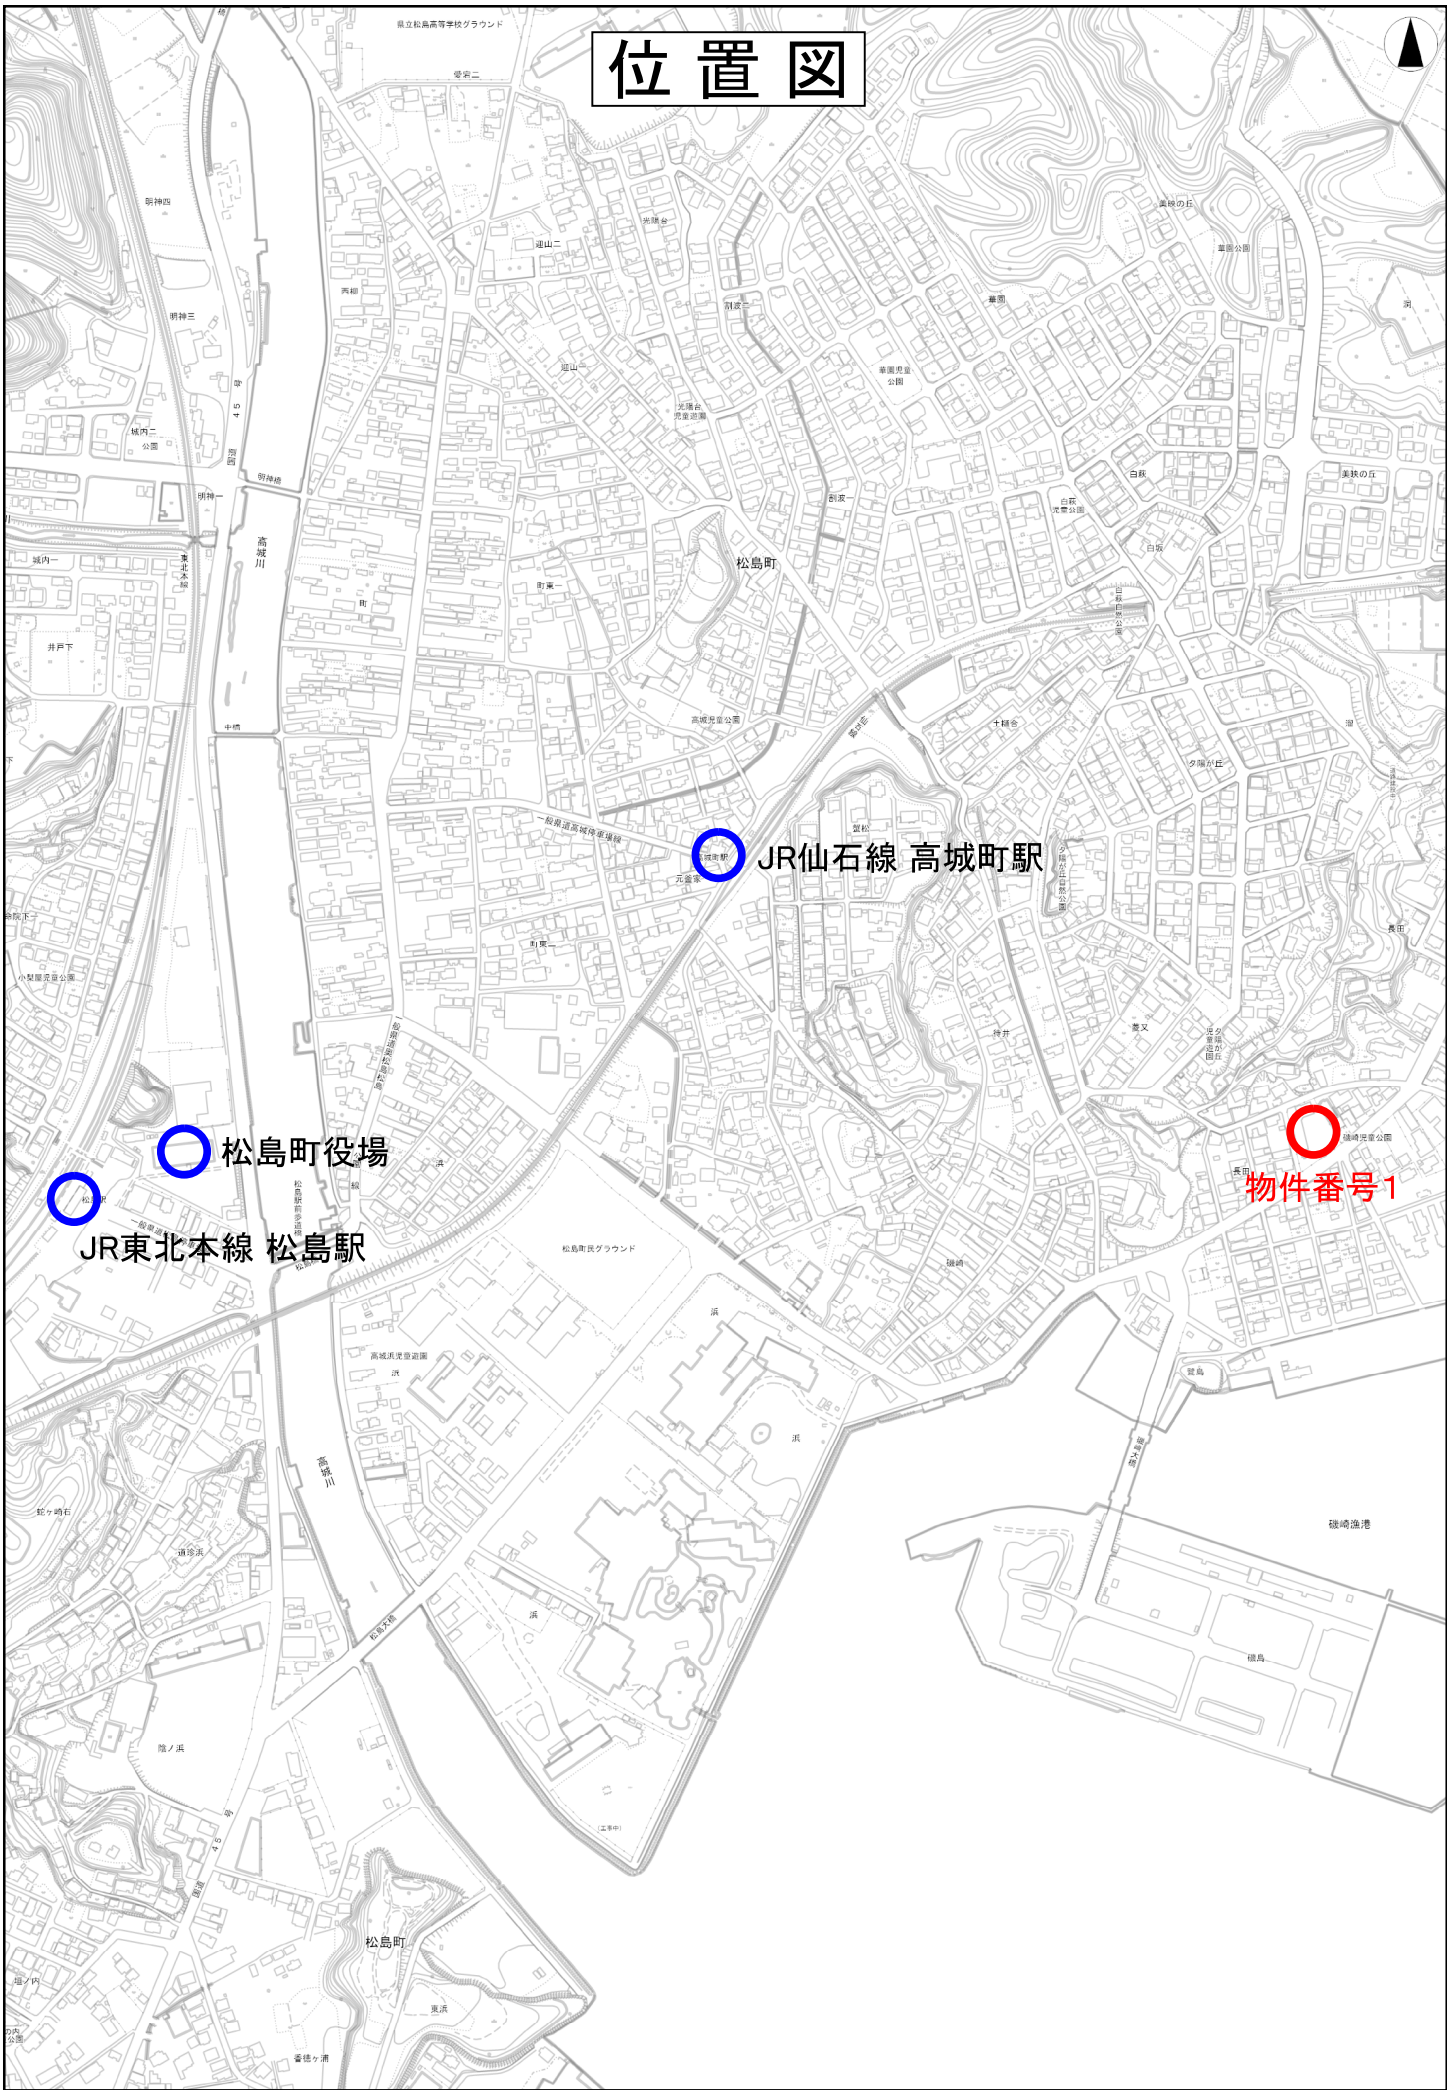

位置図

JR仙石線 高城町駅

松島町役場

JR東北本線 松島駅

物件番号1

磯崎港

磯島

松島町

松島町