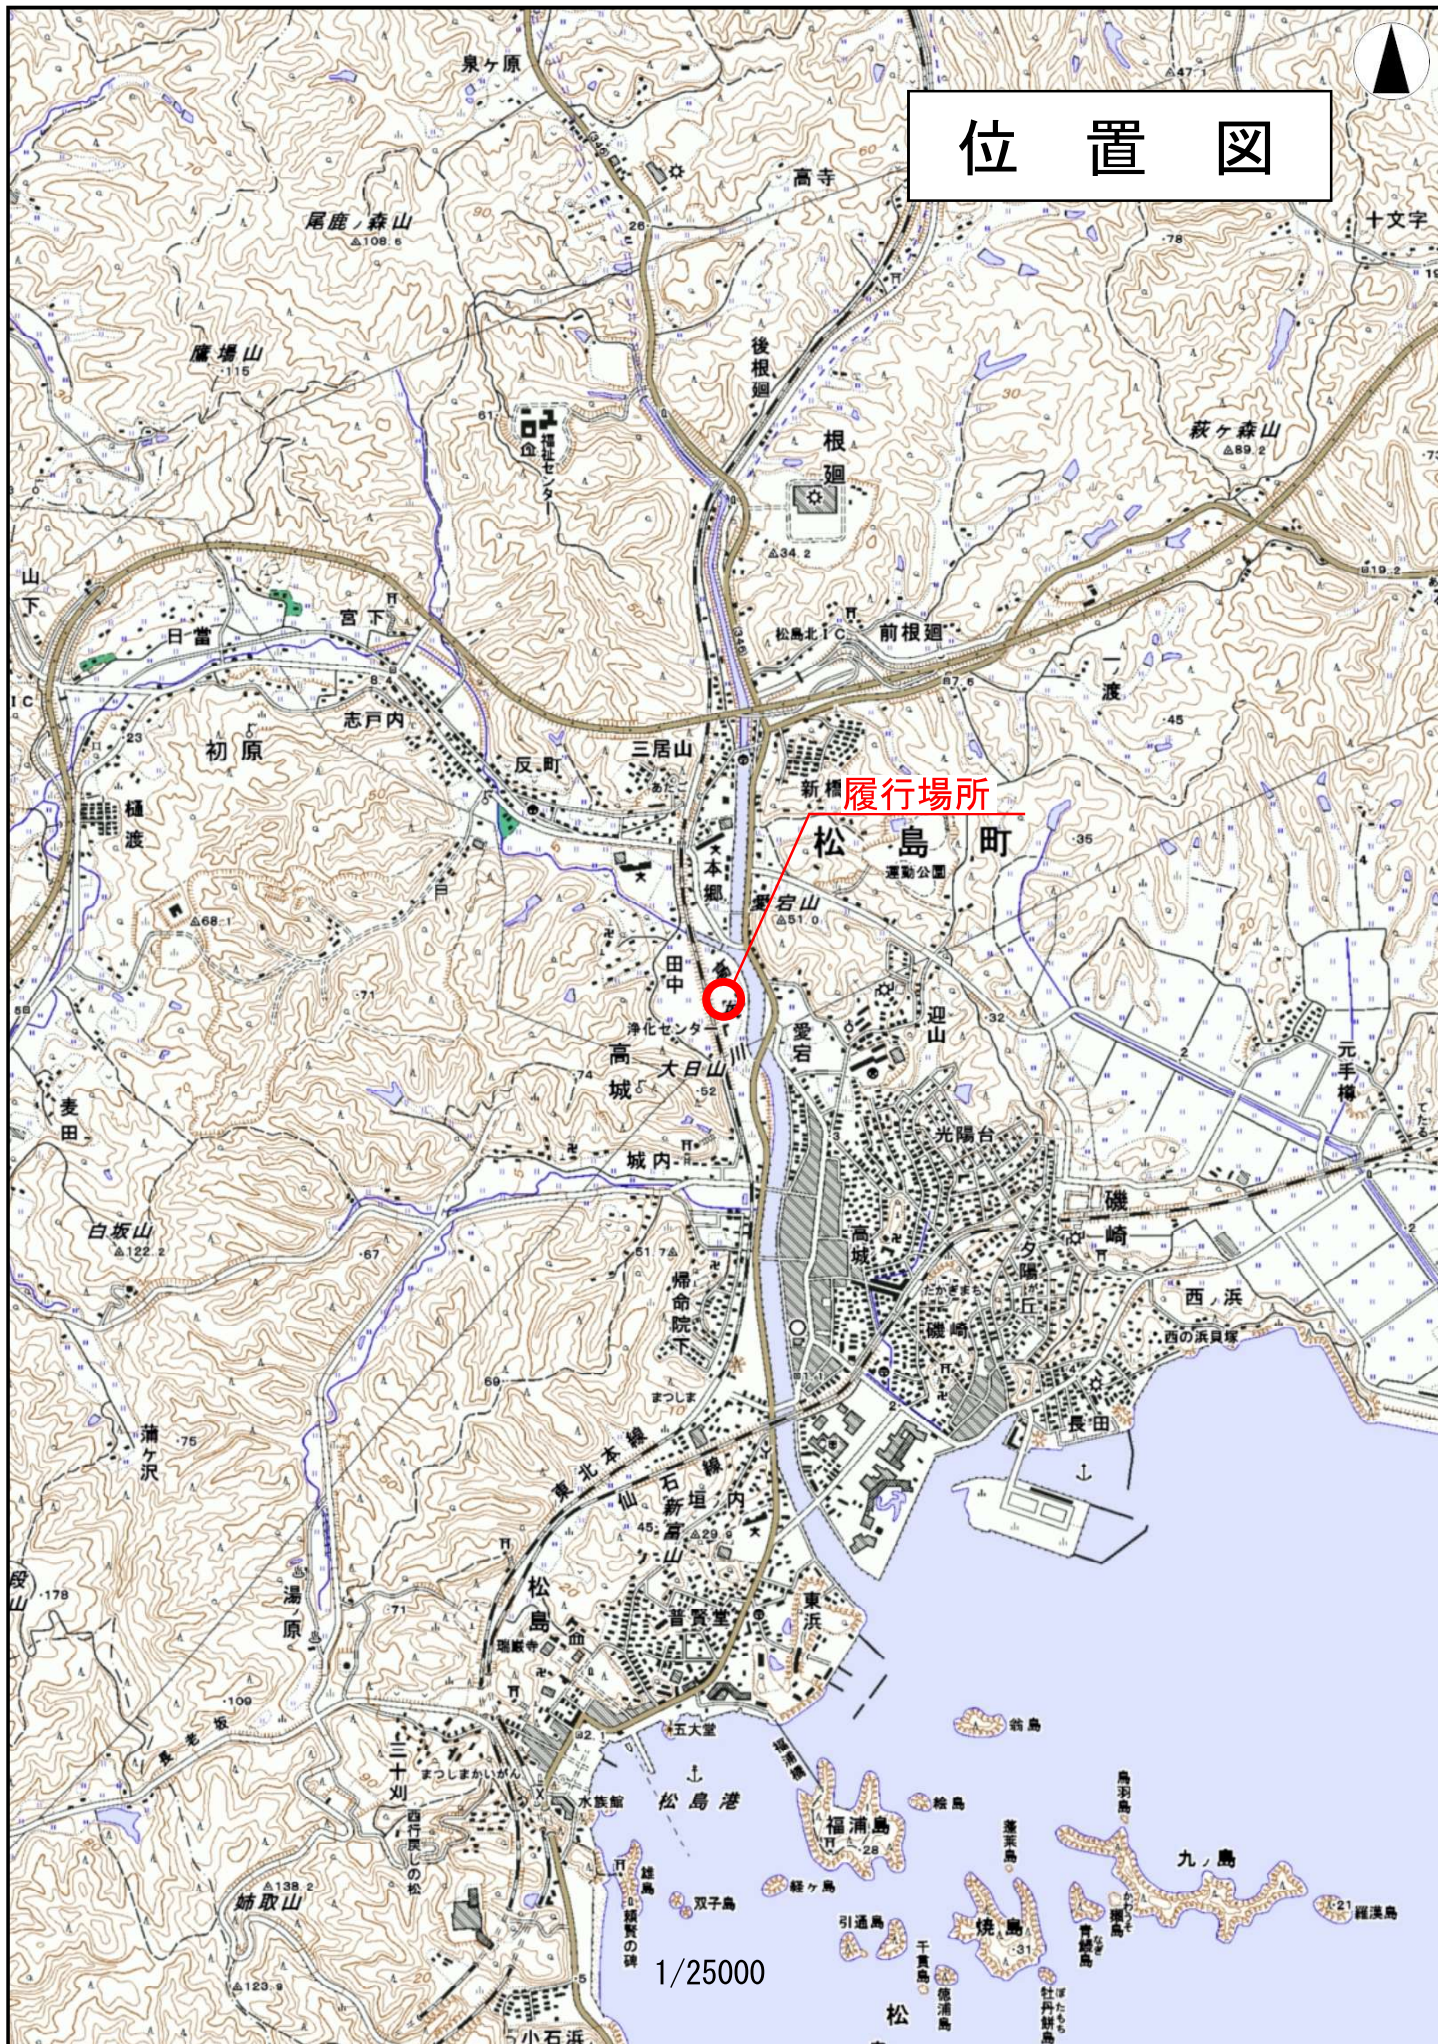

位置図

履行場所

松島町

1/25000