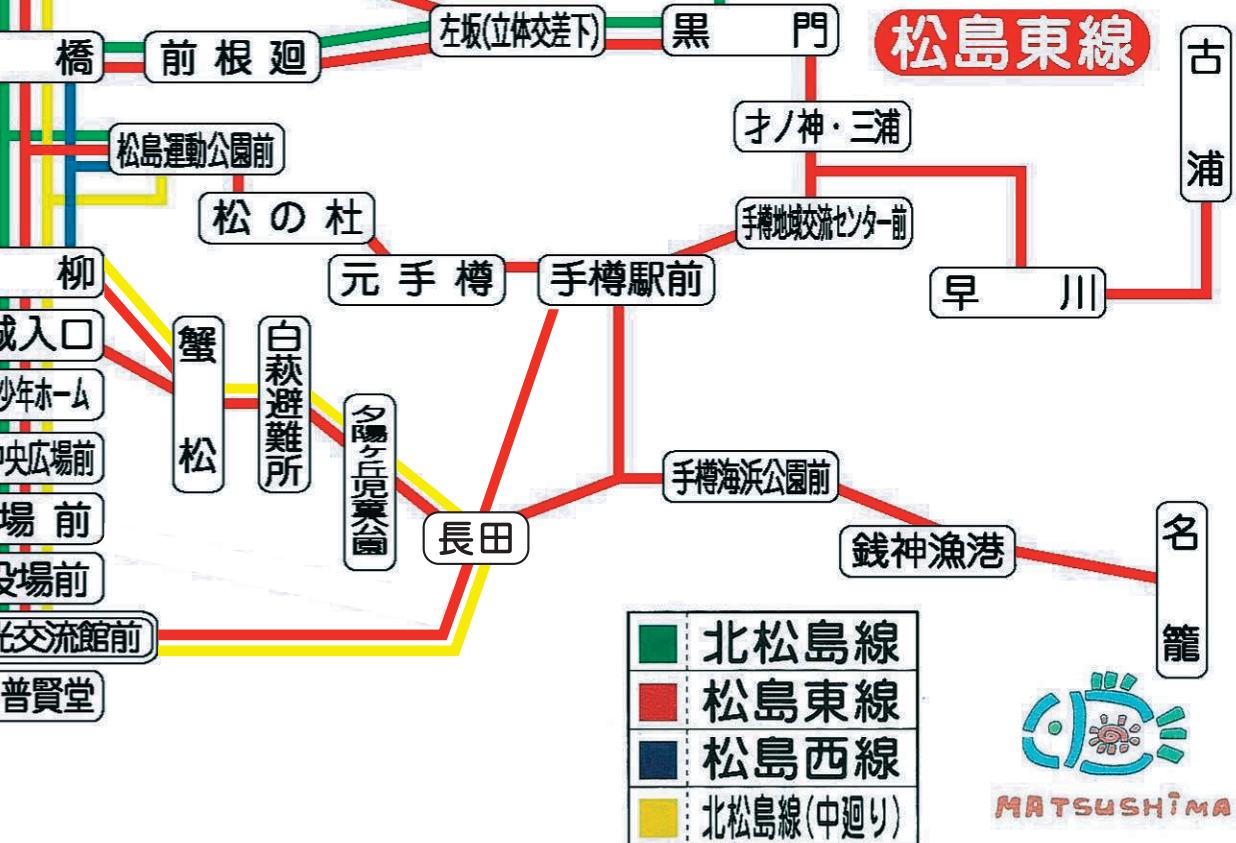

バス路線図

点線はフリー区間停留所

松島西線

北松島線 北松島線(中廻り)

松島東線

- 北松島線
- 松島東線
- 松島西線
- 北松島線(中廻り)