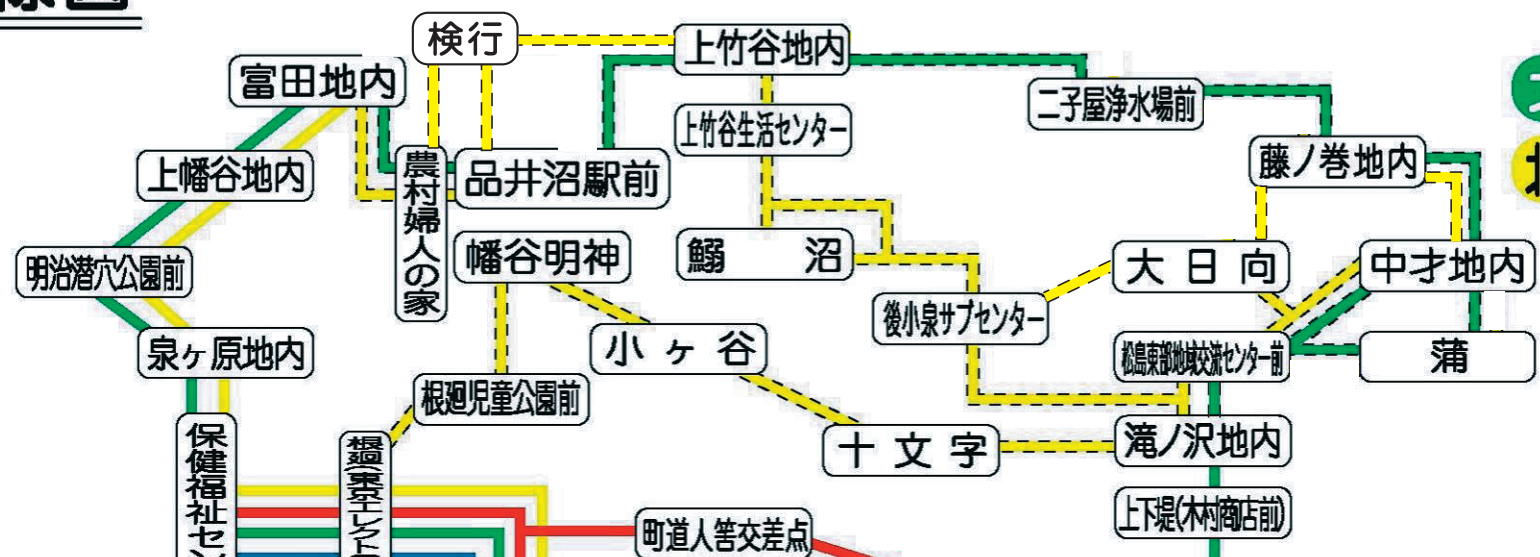

バス路線図

点線はフリー区間停留所

松島西線

北松島線 北松島線(中廻り)

松島東線

- 北松島線
- 松島東線
- 松島西線
- 北松島線(中廻り)