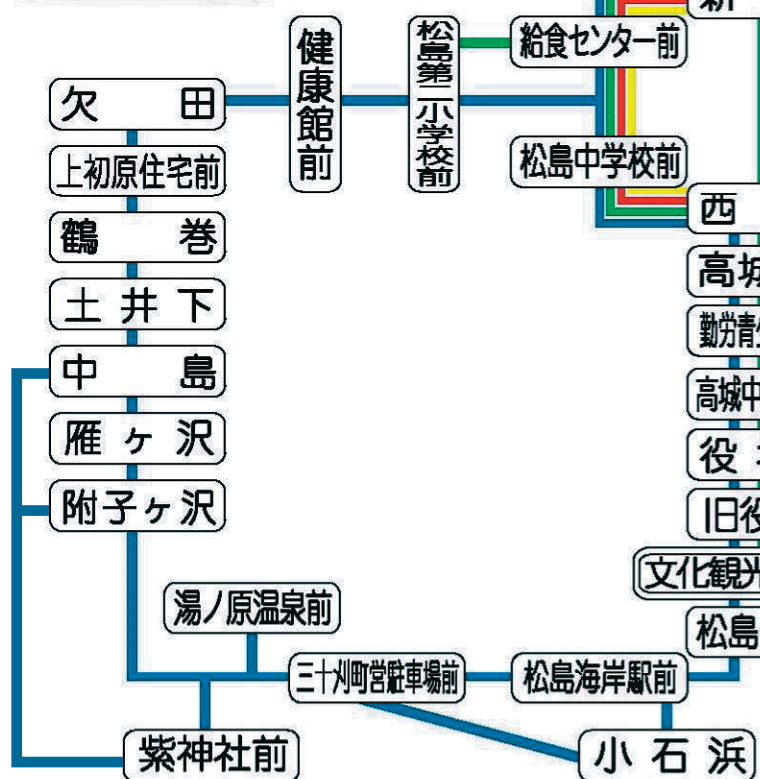

バス路線図

点線はフリー区間停留所

松島西線

北松島線 北松島線(中廻り)

松島東線

- 北松島線
- 松島東線
- 松島西線
- 北松島線(中廻り)