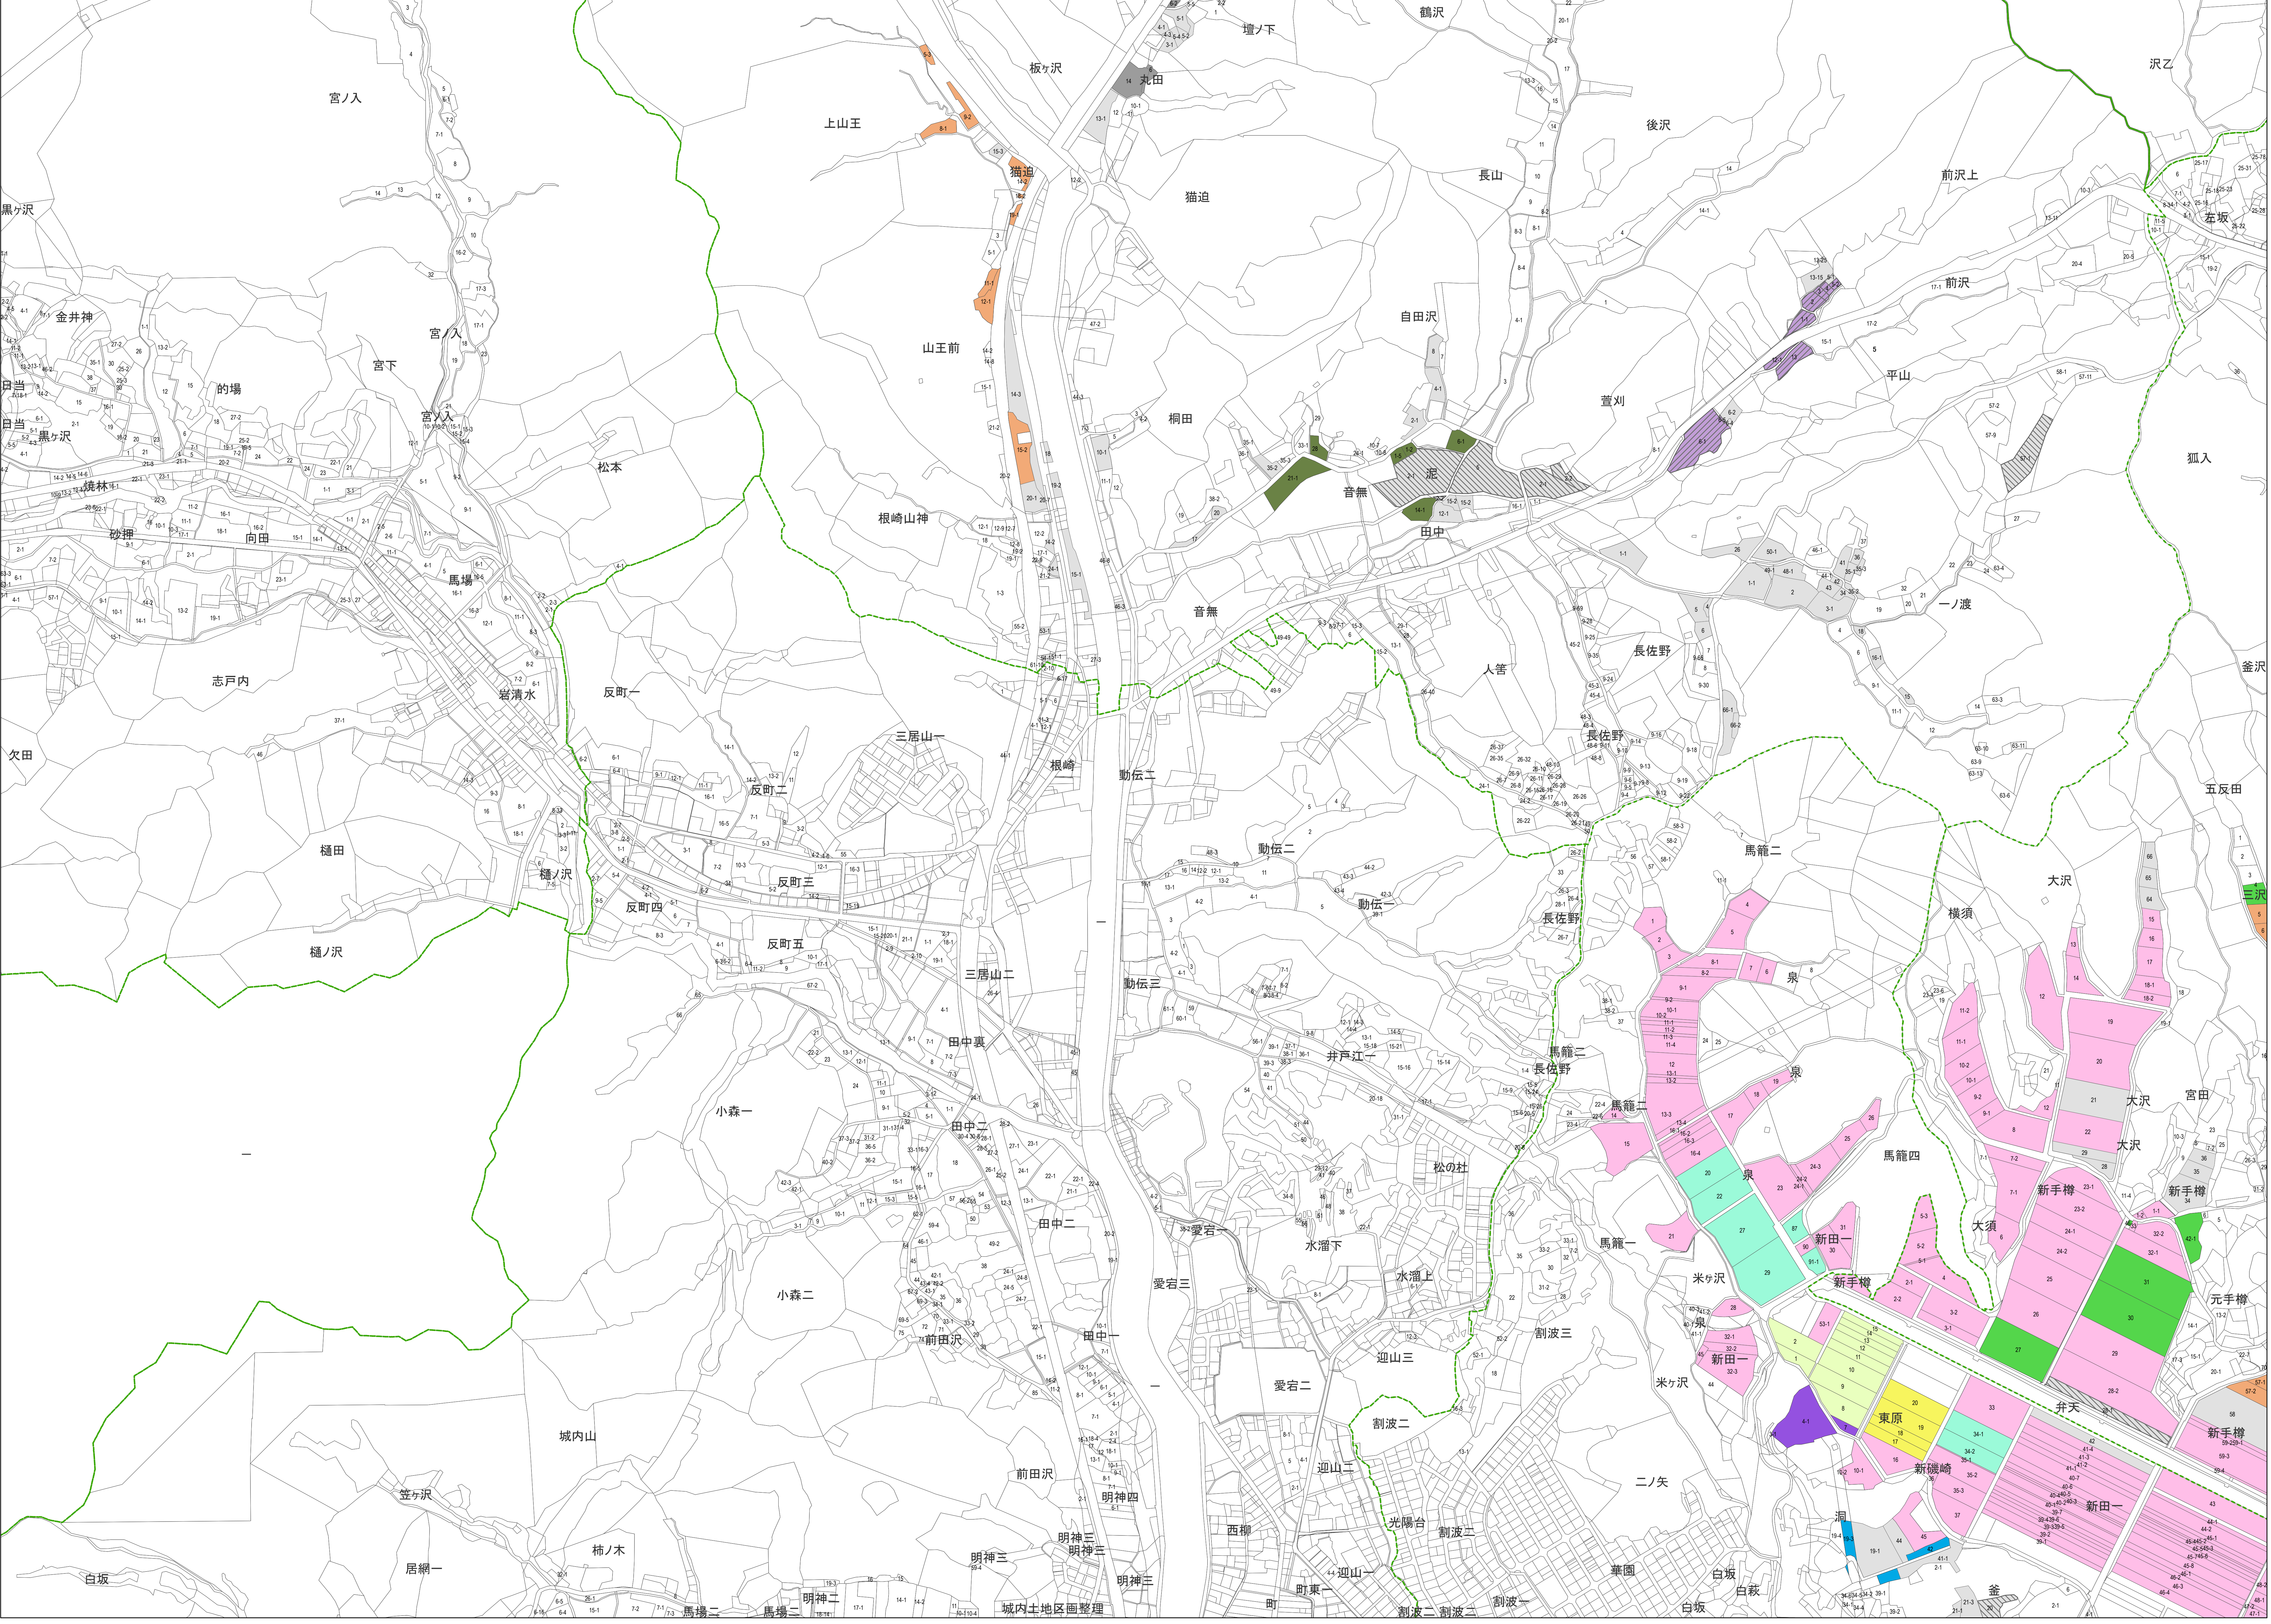

松島町 地域計画 目標地図

- 耕作不可
- 意向把握中
- 未定と回答
- 検討中
- 借入005
- 借入012
- 借入016
- 借入017
- 借入020
- 借入023
- 借入025
- 借入028
- 借入029
- 借入030
- 借入033
- 借入034
- 借入036
- 借入037
- 借入038
- 借入076
- 借入079
- 借入103
- 法人等04
- 法人等06
- 法人等07

松島町 地域計画 目標地図

- 耕作不可
- 意向把握中
- 未定と回答
- 検討中
- 個人004
- 個人051
- 個人053
- 個人057
- 個人058
- 法人等01
- 法人等02
- 法人等03
- 法人等04
- 法人等20

- 耕作不可
- 意向把握中
- 未定と回答
- 検討中
- 個人002
- 個人004
- 個人008
- 個人057
- 個人061
- 個人063
- 個人065
- 個人067
- 個人068
- 個人071
- 法人等04
- 法人等08
- 法人等18