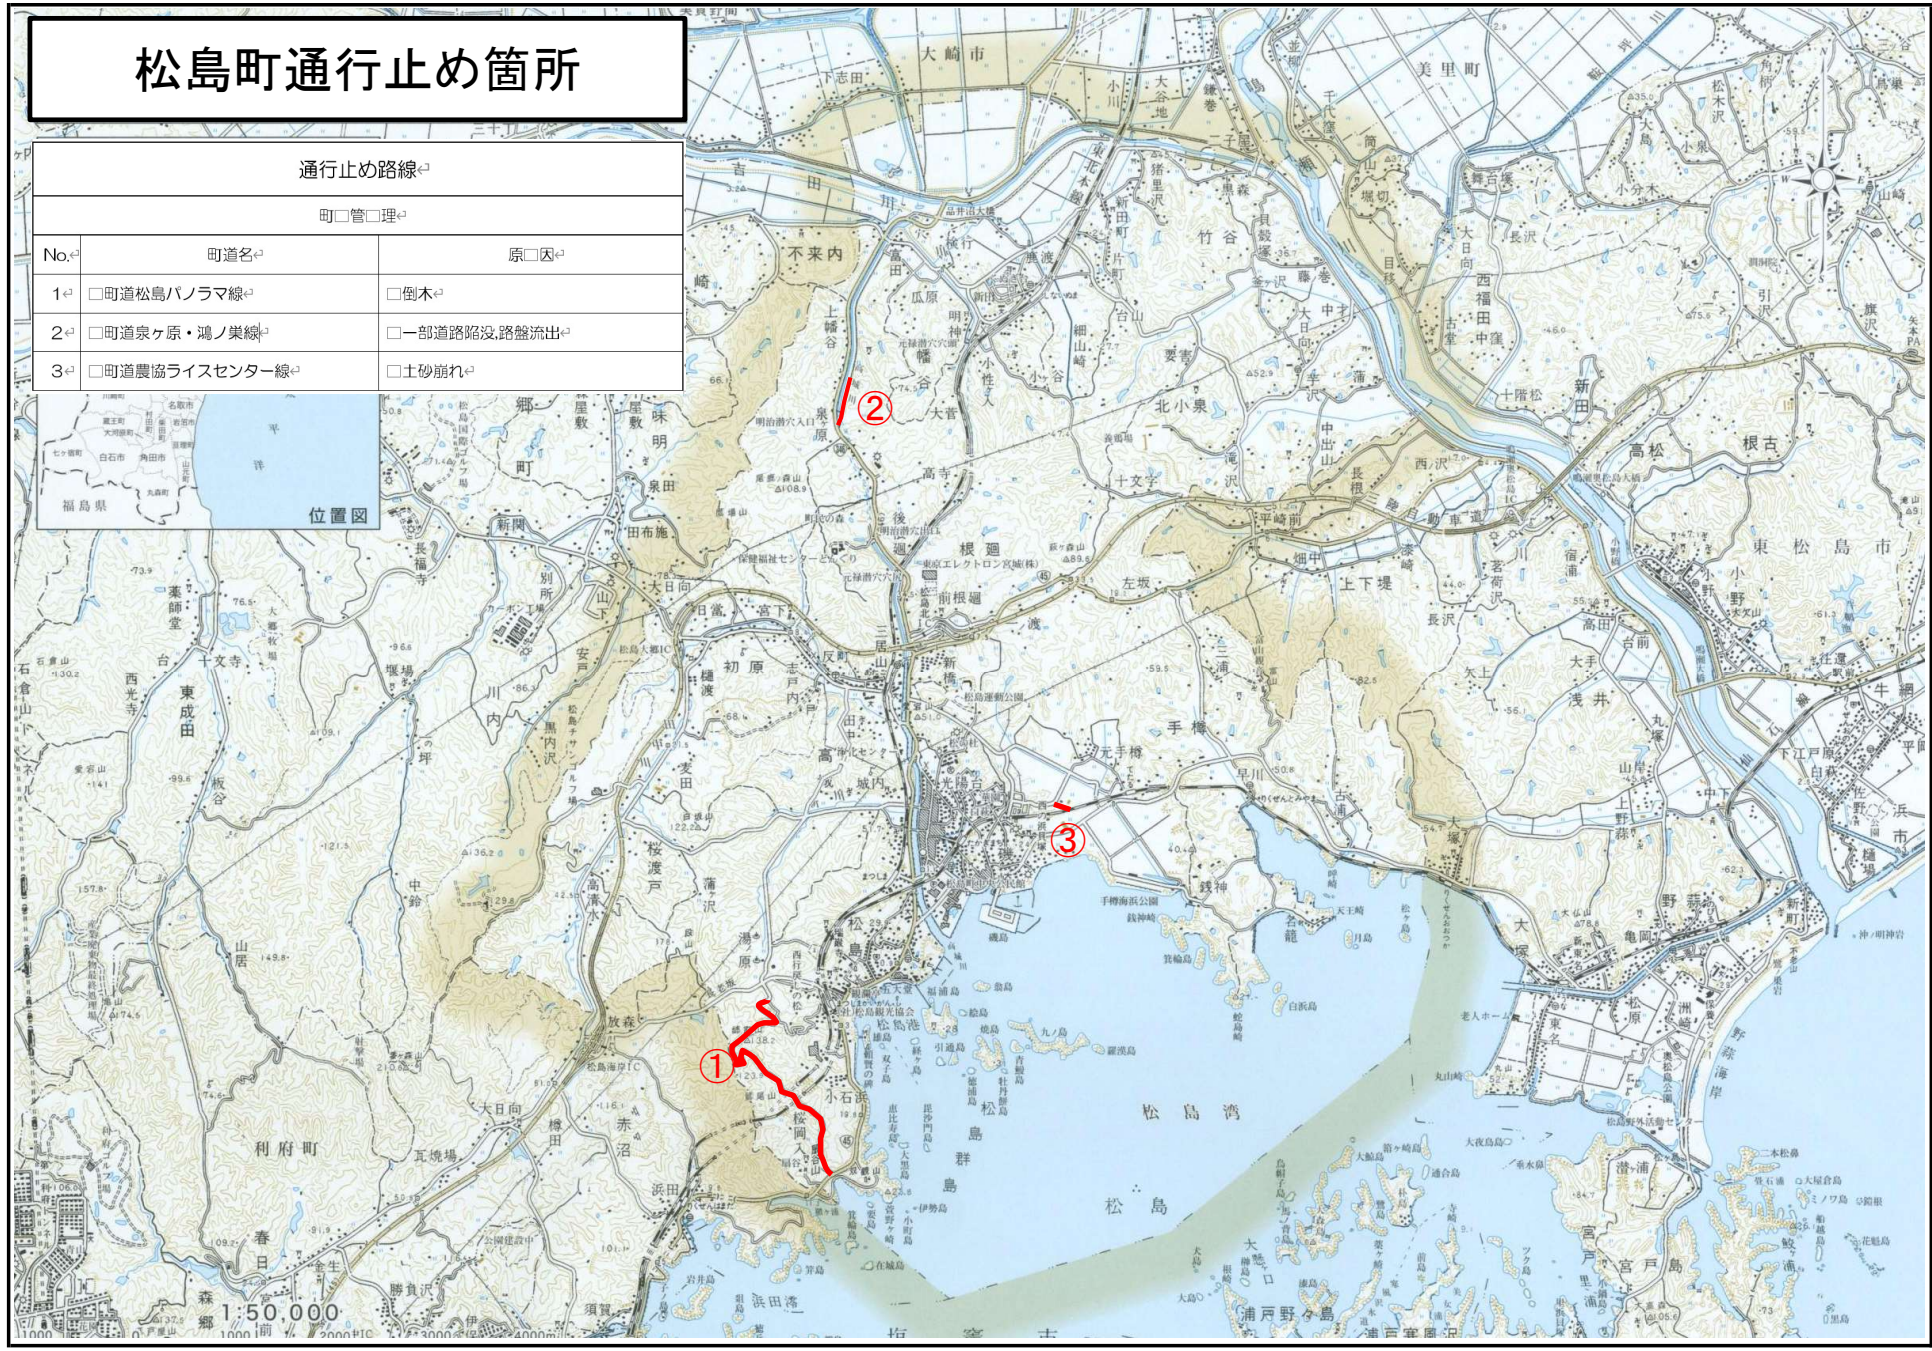

松島町通行止め箇所

通行止め路線

町口管理

No.	町道名	原因
1	町道松島パノラマ線	倒木
2	町道泉ヶ原・鴻ノ巣線	一部道路陥没、路盤流出
3	町道農協ライスセンター線	土砂崩れ

1:50,000