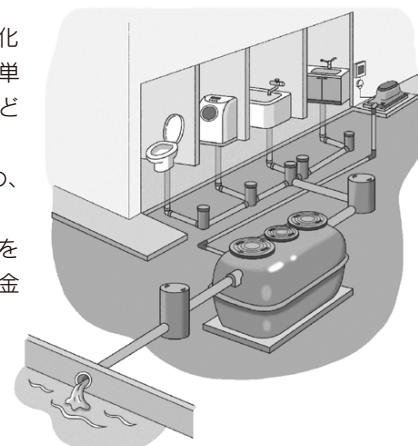

「自主・自立・共働・共助」会員募集

入会条件は、60歳以上の松島町民で、健康で、働く意欲と能力がある方です。いつでも入会説明会を行っておりますのでお気軽にご連絡ください。主な仕事は、草刈り、刈草集め、庭の手入れ(草取り作業など)、樹木剪定、整枝です。

- ○就業に伴う報酬(配分金)が得られます
- ○自分のライフスタイルに応じて就業ができます
- ○原則として、午前9時から午後4時までの就業、土・日・祝祭日は休みです
- ○危険・有害な作業はありません

(愛称 生き活きセンター)

公益社団法人 松島町シルバー人材センター

〒981-0215 松島町高城字浜1番地の3
☎353-4505・FAX 353-4506
E-mail:matsushima@sjc.ne.jp
URL: http://www.sjc.ne.jp/matsushima/

遊休農地に果樹を植える活動をしています

松島町起業家・高齢者活躍の場創生協議会では、農業振興地域外の農地に果樹を植える活動を行っております。農地を荒らしたまま放置すると、害虫の発生や害獣の通り道となりますので、適切な管理が必要です。果樹を利用して農地の利活用を図りましょう。

※応募多数の場合は農地条件により優先度を付けさせていただきます。

- ●対象農地 農業振興地域外の水田
- ●対象果樹 桃、梨、イチジクなど
- ●費用 無料
  ※苗木および肥料代は協議会で負担しますが、荒廃農地の復旧や、掘削に係る費用は個人負担となります。また、植樹後の管理費も個人負担となります。
- ●締切 11月15日(木)
- ●問合せ 松島町起業家・高齢者活躍の場創生協議会(産業観光課産業振興班内) ☎354-5707

「単独処理浄化槽」は「合併処理浄化槽」への転換をお願いします

浄化槽には、し尿だけを処理する「単独処理浄化槽」と、し尿と生活排水(台所や風呂、洗濯など)を処理する「合併処理浄化槽」があります。

「単独処理浄化槽」は、し尿以外の生活排水は処理されずにそのまま排出され、周辺の生活環境に悪影響を与えています。

平成12年の浄化槽法改正により、「単独処理浄化槽」の新設は禁止され、すでに設置されている「単独処理浄化槽」は「合併処理浄化槽」への転換などに努めることとなりました。

身近な生活環境を悪臭、害虫の発生から守るため、合併処理浄化槽への転換をお願いします。

町では、生活環境の保全および公衆衛生の向上を目的として、合併処理浄化槽の設置に対して補助金を交付しています。

補助金の交付については、対象区域や規模、目的などの条件がありますので、詳しくは水道事業所までお問い合わせください。

- ●問合せ 水道事業所施設班 ☎354-5710

合併処理浄化槽の設置イメージ

水道メーター交換のお知らせ

下記地区の水道メーター交換を10月25日から12月14日までの期間に実施します。

なお、交換作業については松島町水道事業指定給水装置事業者が行いますので、ご協力をお願いします。

- ●メーター交換対象地区(五十音順)

大 字	小 字
磯 崎	華園・美映の丘
北 小 泉	歌ノ入・台山
高 城	反町一・反町三・反町四・動伝一・動伝二
竹 谷	猪里沢・鱒沼・梅木留・小川添・片平・萱野・新弥勒堂・文倉部・沼前・町裏・弥勒堂
根 廻	板ヶ沢・一ノ渡・後沢・音無・上山王・萱刈・桐田・山王前・自田沢・清水・高寺・檀ノ下 鶴沢・堂ノ前・泥・長山・猫迫・長佐野・人筈・蒜沢・前沢上・丸田・矢倉場
幡 谷	泉ヶ原・岩下・岩下向・後沢・浦ノ沢・瓜原・蝦穴・大菅・大山崎・大山崎下・片蓋・観音 くぬぎ台・検行・小姓ヶ入・小深田・三反田・鹿渡・地藏・新田・千刈田・出石・富田 鳥矢ヶ沢・長方・中谷地・行下・西富田・沼田・原ヶ沢・細山崎・前沖・曲田・丸竹前・明神 矢筈森・八幡・吉崎
初 原	岩清水・金井神・黒ヶ沢・志戸内・樋田・日当・馬場・樋ノ沢・松本・的場・宮下・向田 焼林

- ●問合せ 水道事業所経営班 ☎354-5711